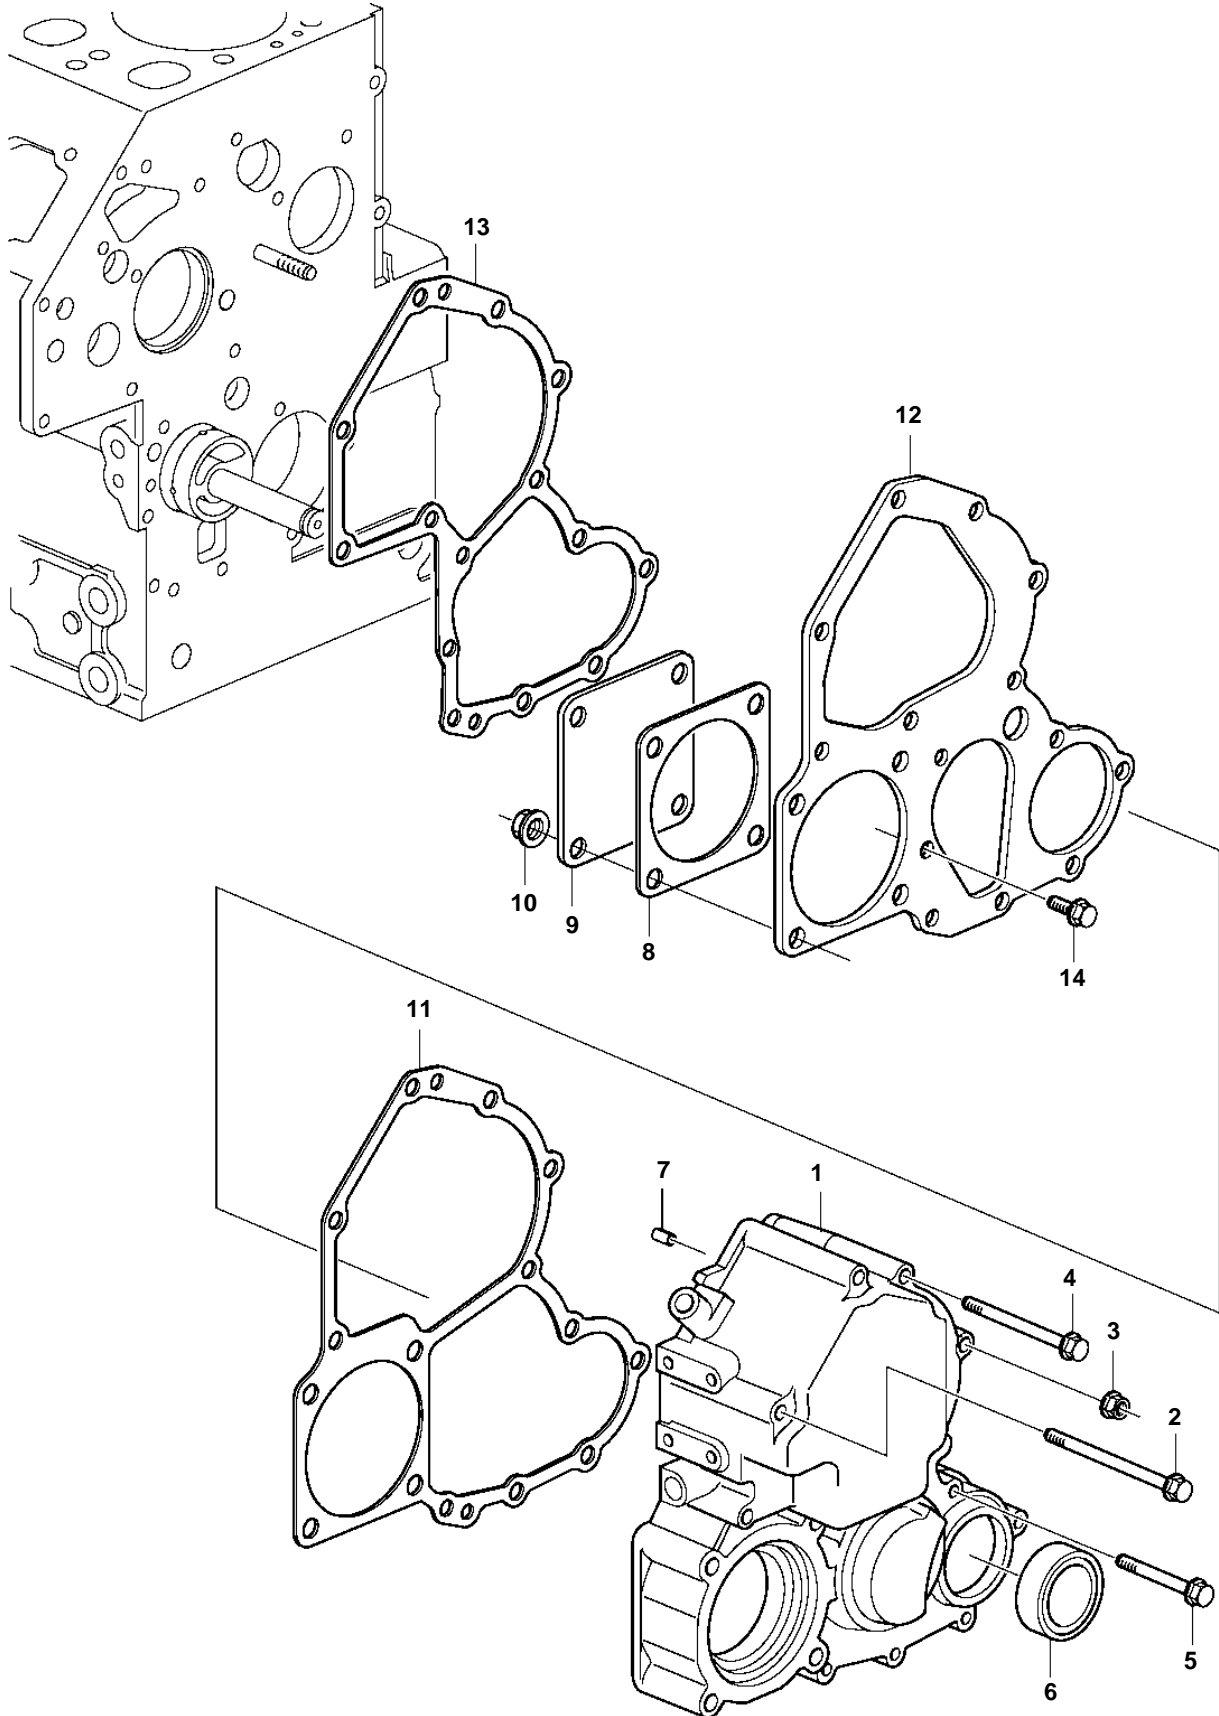

D2-40

22646

D2-40

REF	PART NO.	QTY	DESCRIPTION
1	3840895	1	Timing gear casing
2	861899	2	Flange screw
3	945407	1	Flange nut
4	965178	3	Flange screw
5	3580053	5	Screw
6	3580026	1	Sealing ring
7		1	Spring pin
8	3580378	1	Gasket
9	3583714	1	Cover
10	948645	4	Lock nut
11	3580374	1	Gasket
12		1	
13	3580360	1	Gasket
14	861526	3	Screw